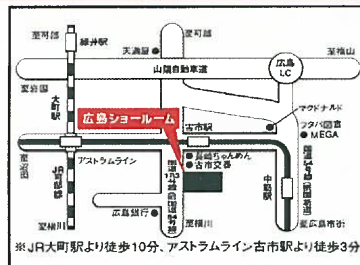

クリナップ(株)
広島ショールーム

〒731-0123
広島県広島市安佐南区古市2-35-14
営業時間 10:00~17:00
水曜定休(夏期・年末年始休日等有り)

主催: **株式会社 西本建設**

〒731-3161
広島市安佐南区伴中央7丁目17-18
TEL (082) 848-1020/FAX (082) 848-1021

http://www.nisiken.jp
E-mail:info@nisiken.jp